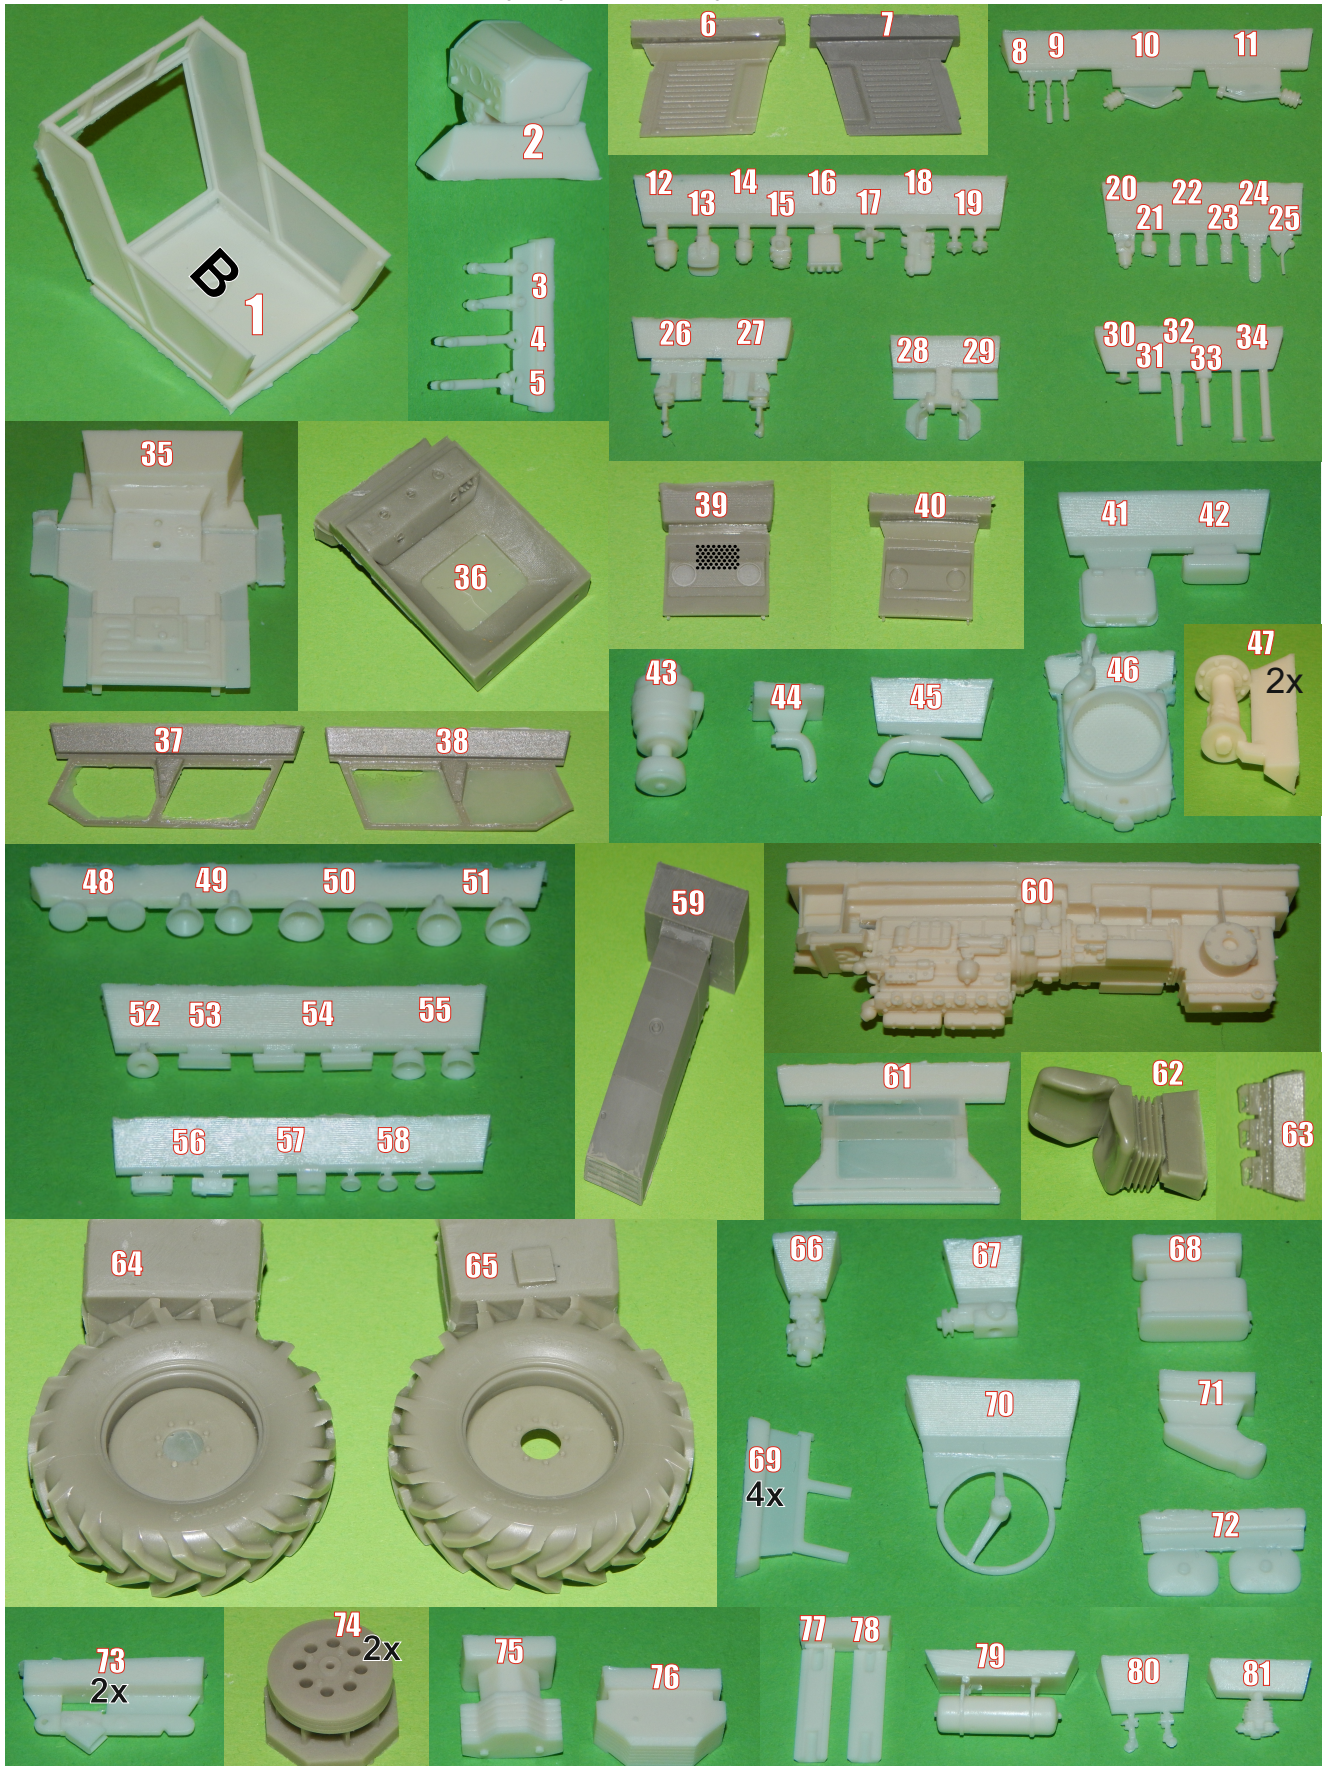

pryskyřicové díly / resin parts

ZETOR CRYSTAL 12145

ZETOR CRYSTAL 16145

foteptané díly / photoetched parts

obtisky / decal sheets

12145:

16145:

další doplňky v této krabici
other accessories in this box:

- 1x čirá folie / clear sheet styrene
- trubička / tube 1,7mm -20mm
- drát / wire 0,8mm -20mm
- drát / wire 0,5mm -150mm
- drát / wire 0,4mm -150mm
- drát / wire 1,0mm -50mm
- vytištěný návod / printed manual