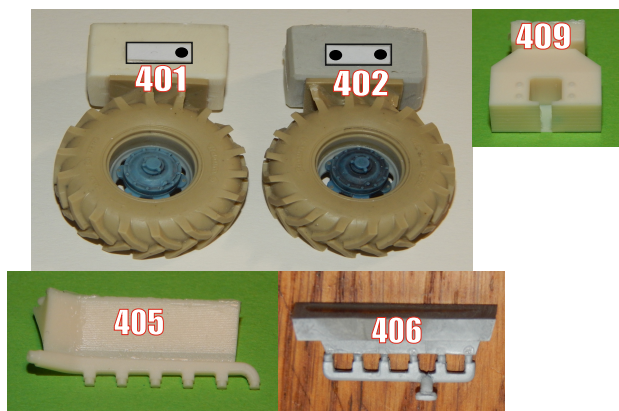

pryskyřicové díly / resin parts

ZETOR CRYSTAL 12145

ZETOR CRYSTAL 16145

foteptané díly / photoetched parts

obtisky / decal sheets

12145:

16145:

další doplňky v této krabici
other accessories in this box:

- 1x čirá folie / clear sheet styrene
- trubička / tube 1,7mm -20mm
- drát / wire 0,8mm -20mm
- drát / wire 0,5mm -150mm
- drát / wire 0,4mm -150mm
- drát / wire 1,0mm -50mm
- vytištěný návod / printed manual