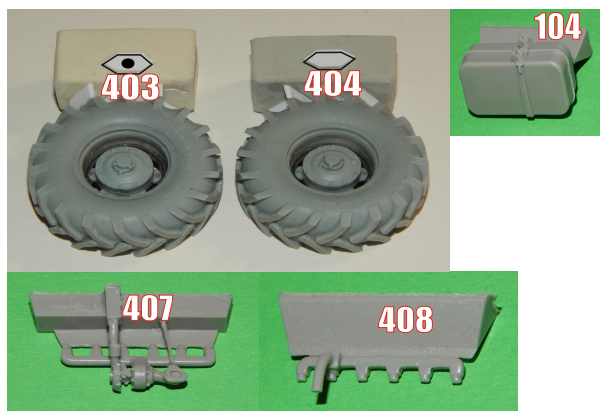

pryskyřicové díly / resin parts

ZETOR CRYSTAL 12145

ZETOR CRYSTAL 16145

foteptané díly / photoetched parts

obtisky / decal sheets

12145:

16145:

další doplňky v této krabici
other accessories in this box:

- 1x čirá folie / clear sheet styrene
- trubička / tube 1,7mm -20mm
- drát / wire 0,8mm -20mm
- drát / wire 0,5mm -150mm
- drát / wire 0,4mm -150mm
- drát / wire 1,0mm -50mm
- vytištěný návod / printed manual